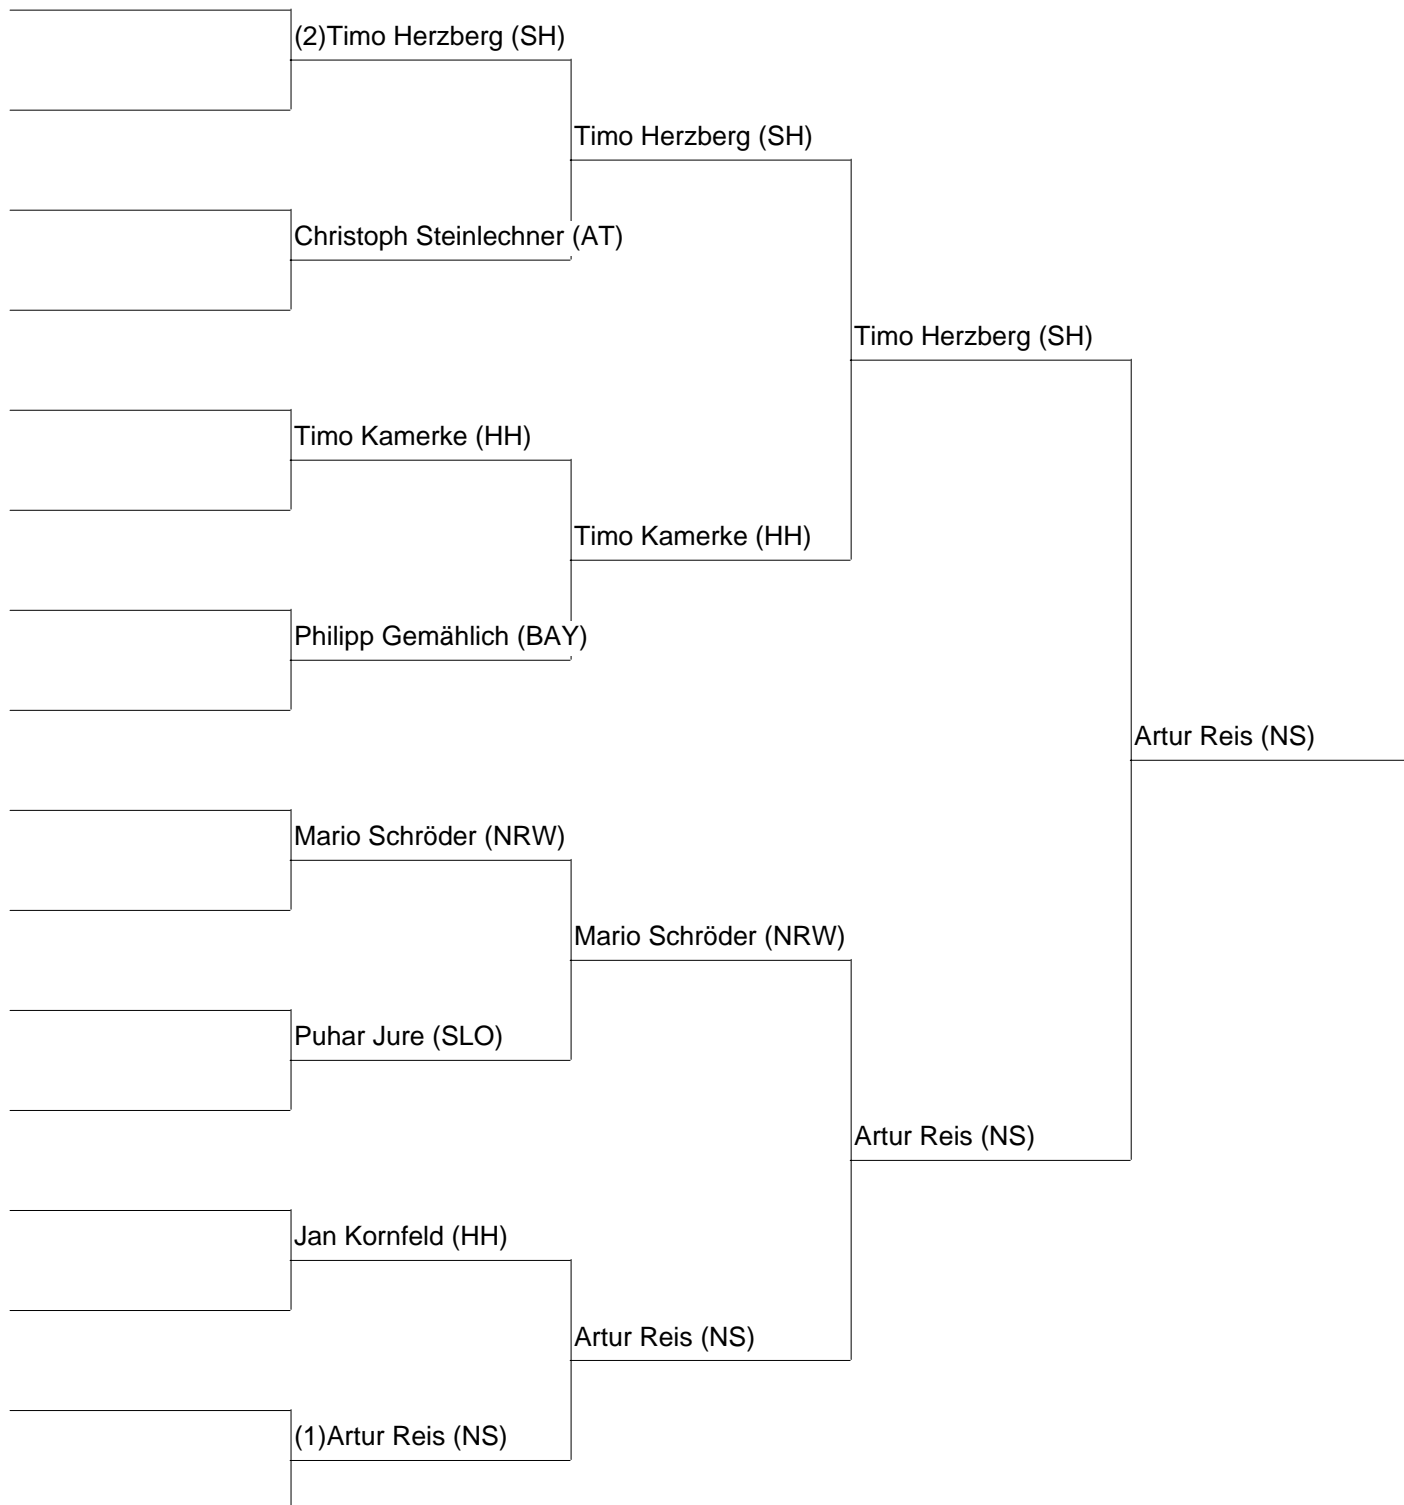

Herren VK -81 Kg

2012
Ebern
24.03.2012