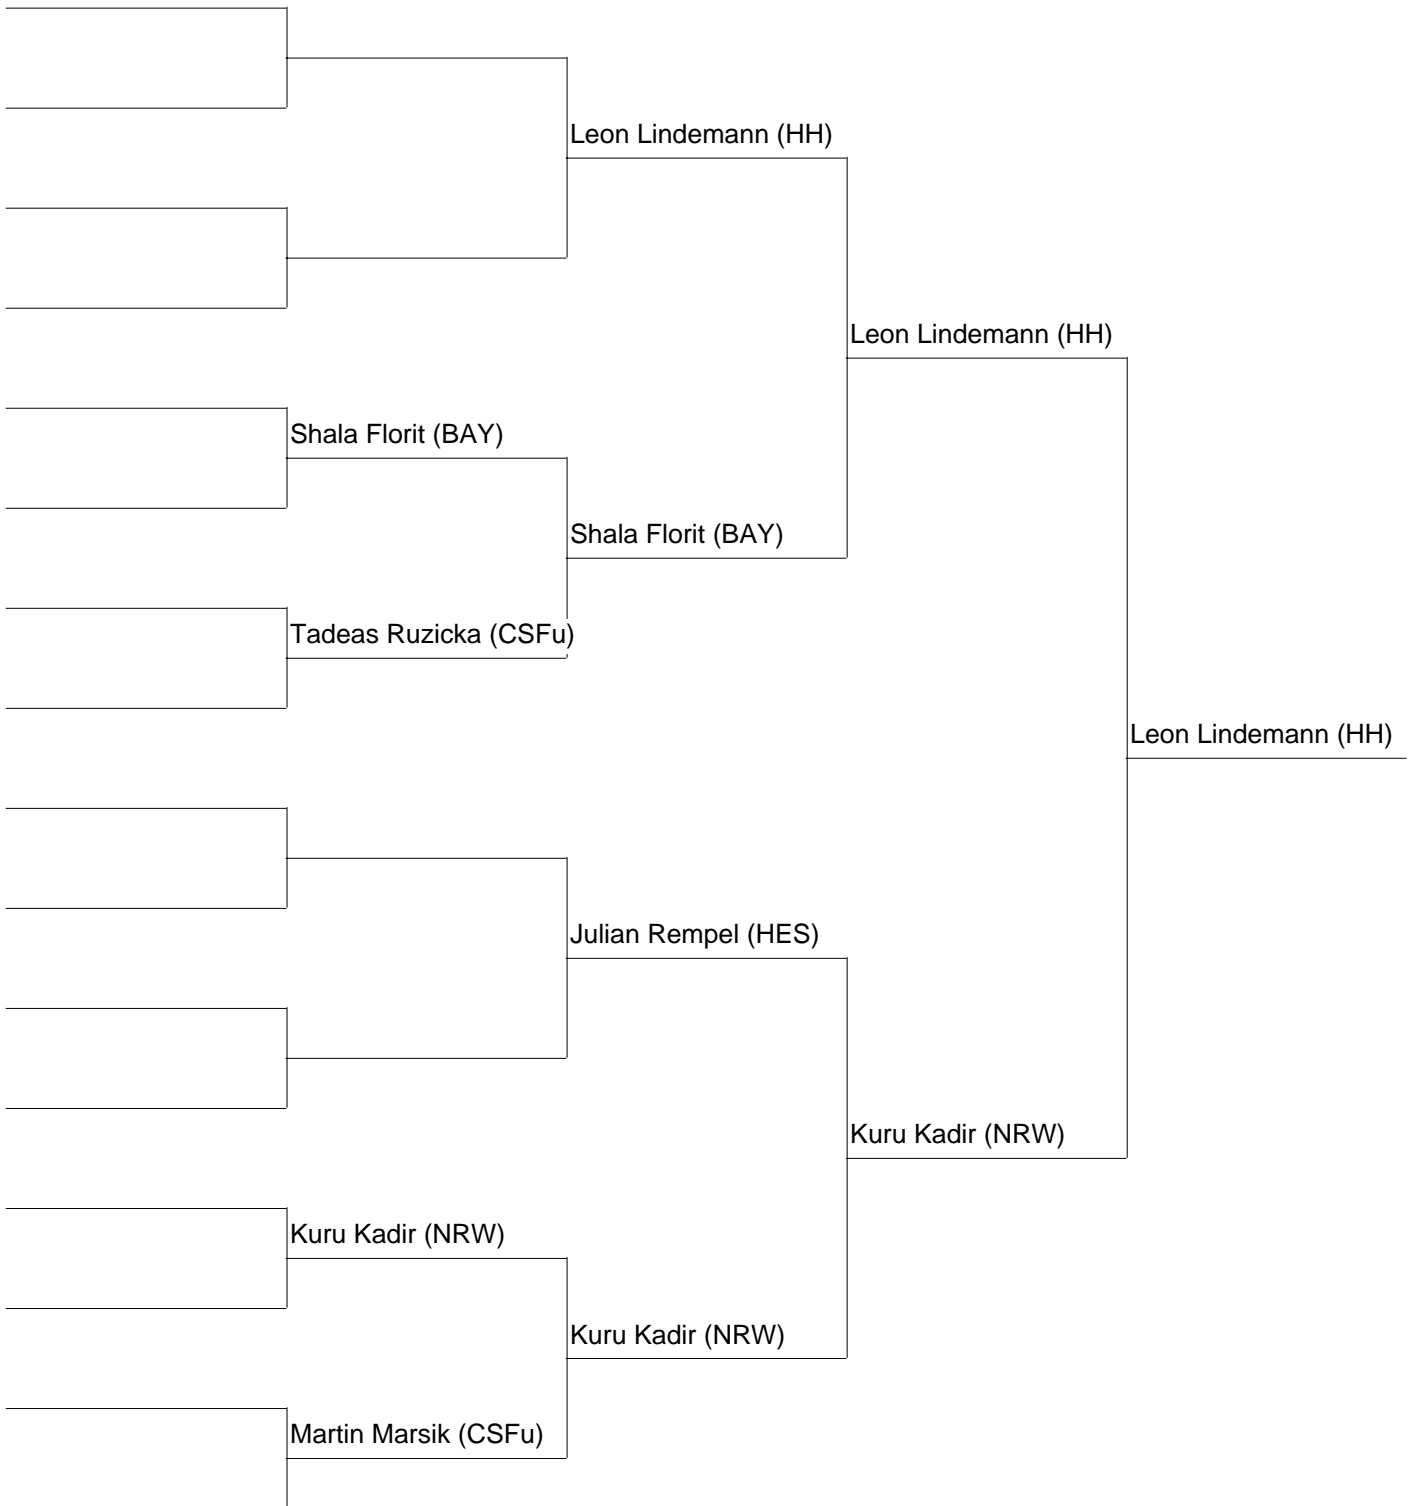

Jugend m. LK -63 Kg

2012
Ebern
24.03.2012