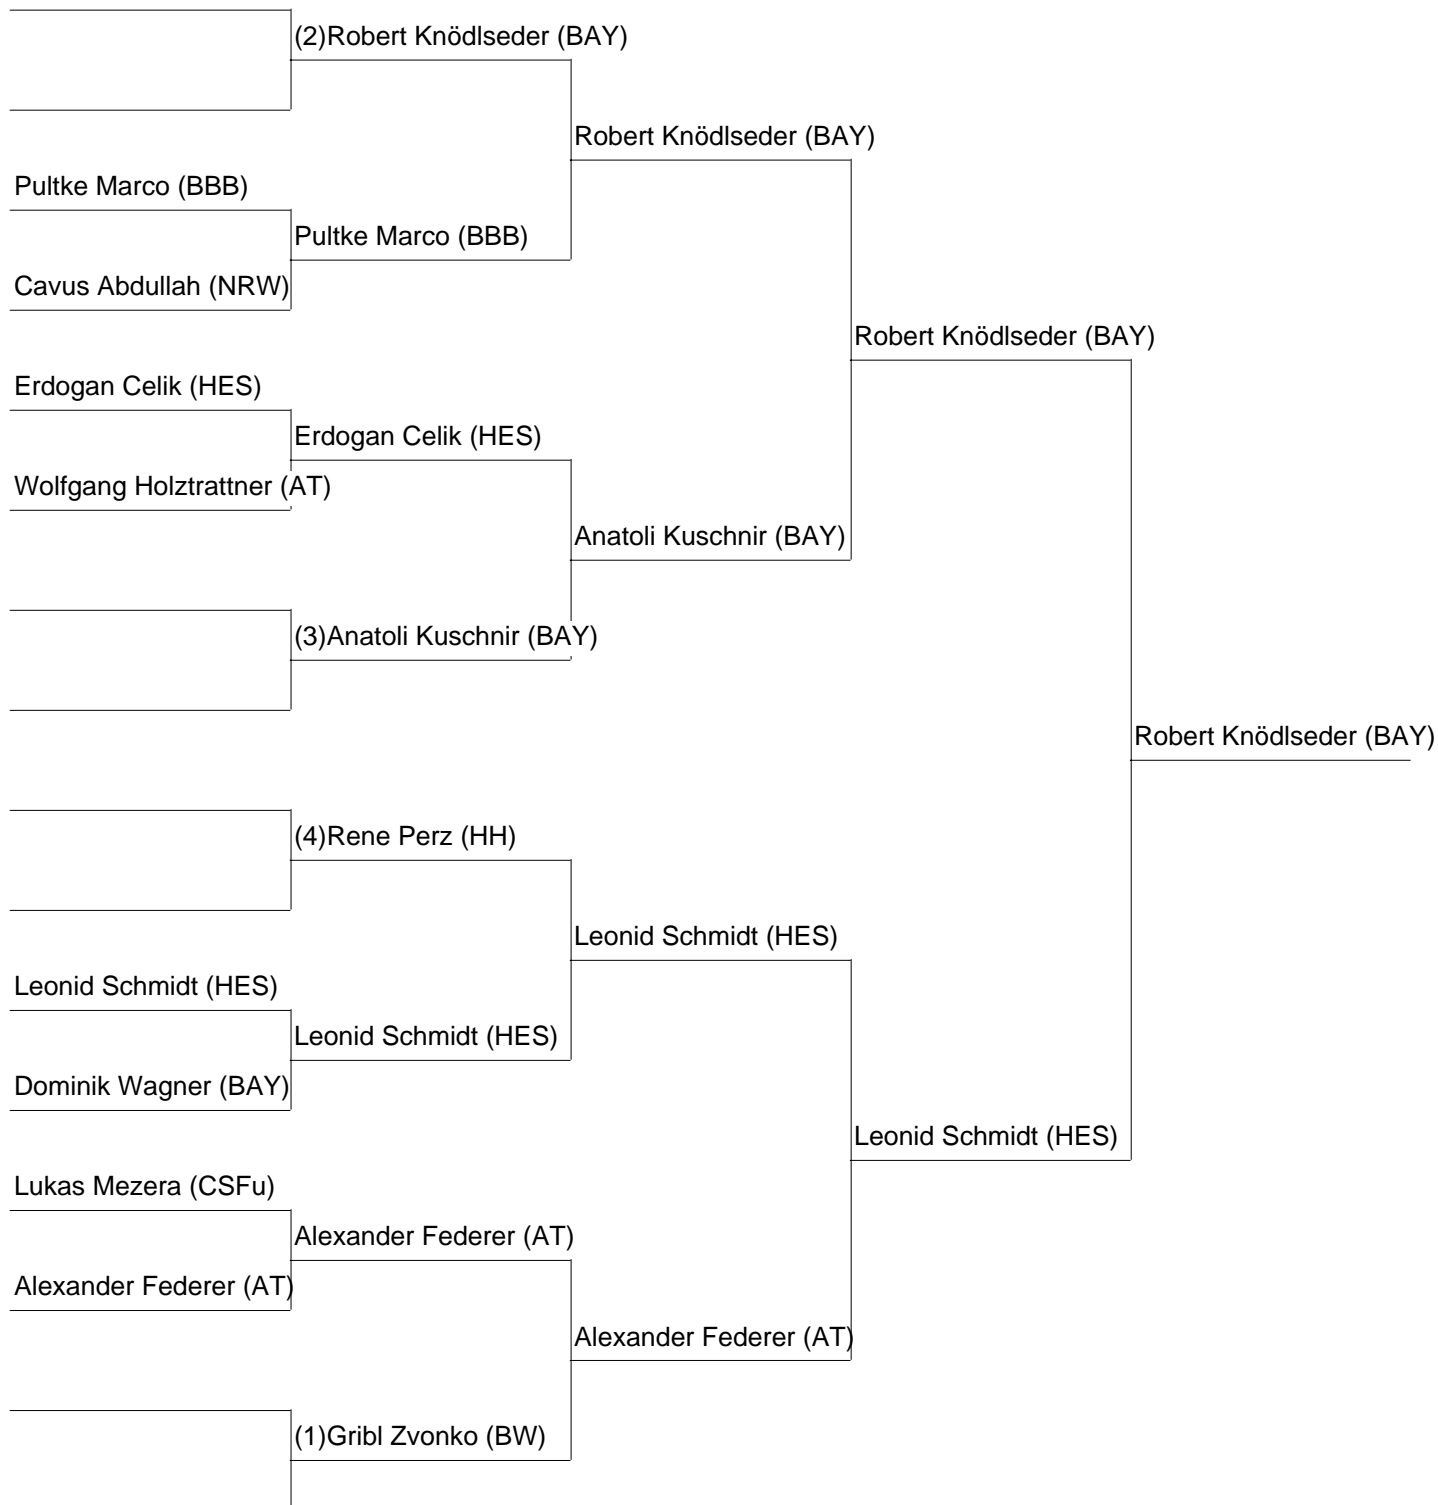

Herren SK -94 Kg

2012
Ebern
24.03.2012