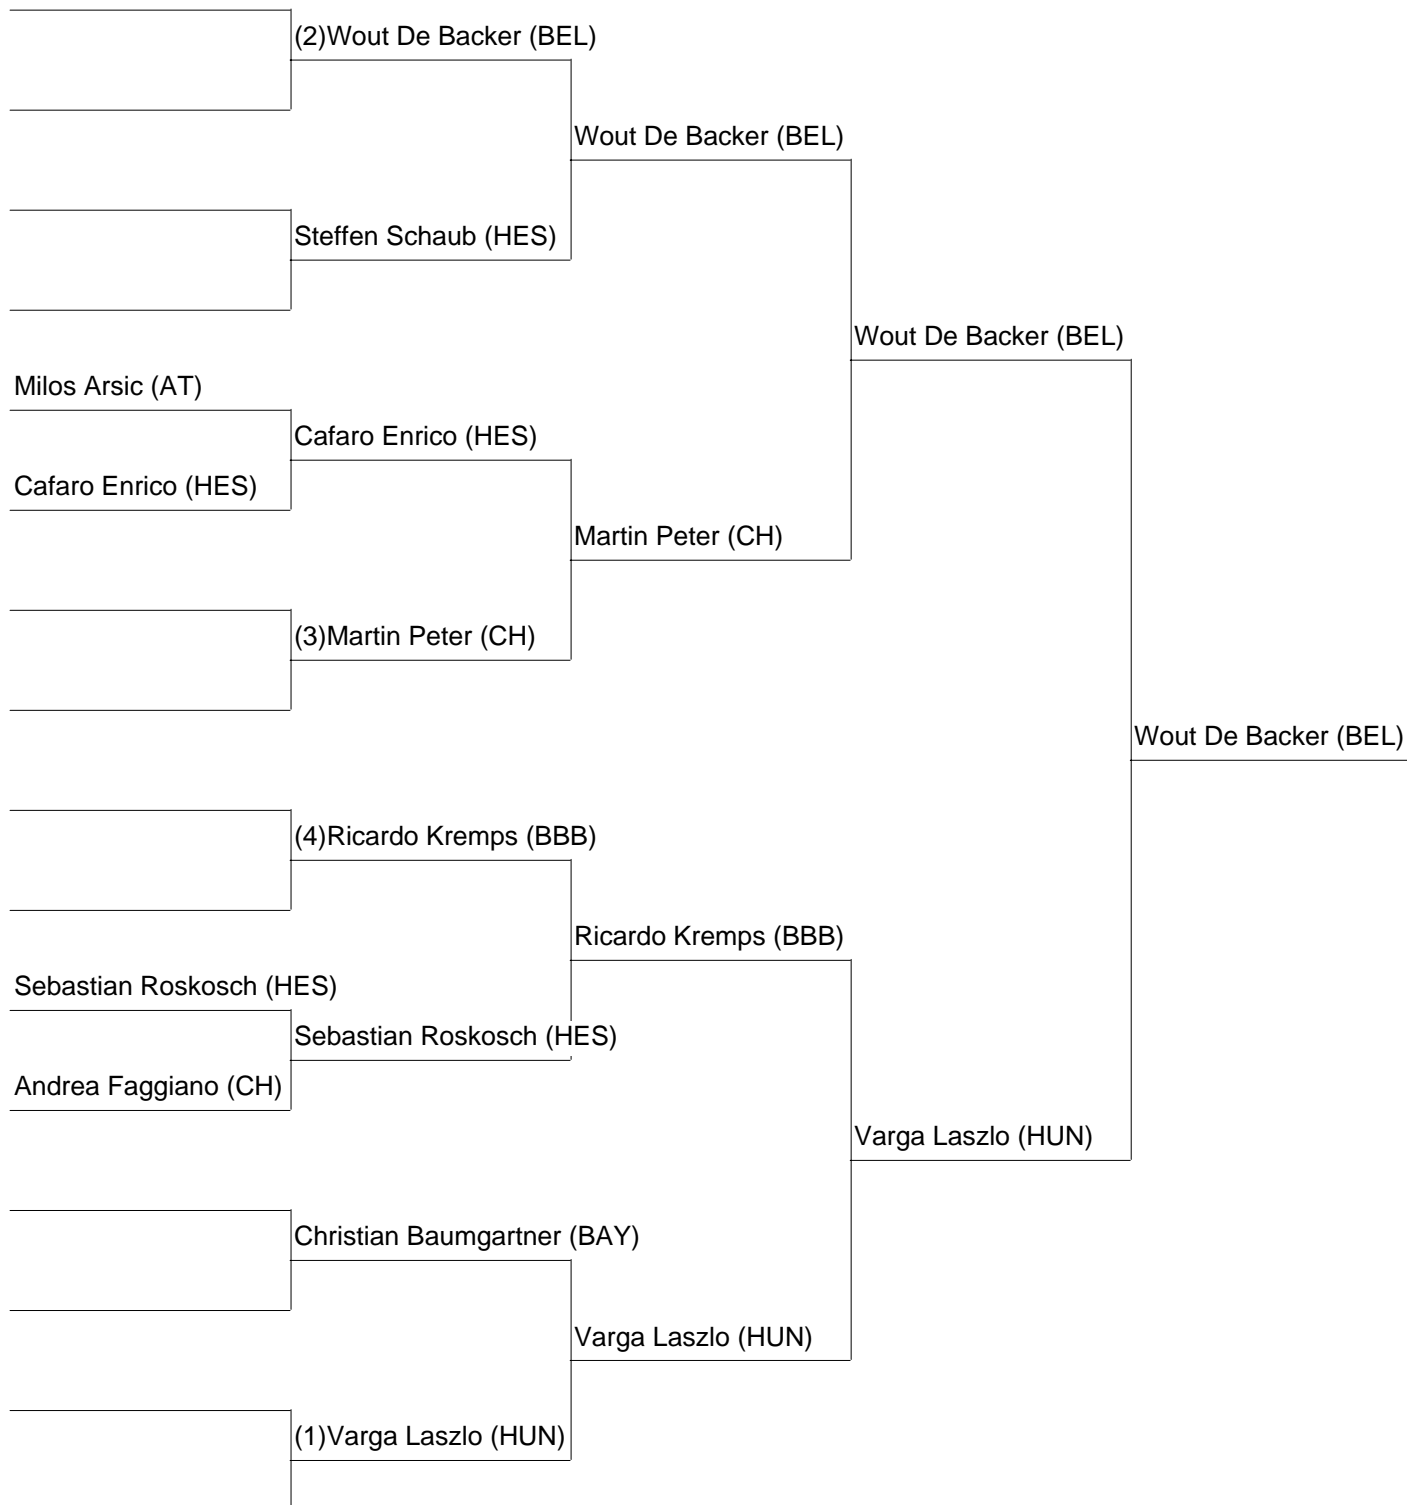

Herren SK -63 Kg

2012
Ebern
24.03.2012