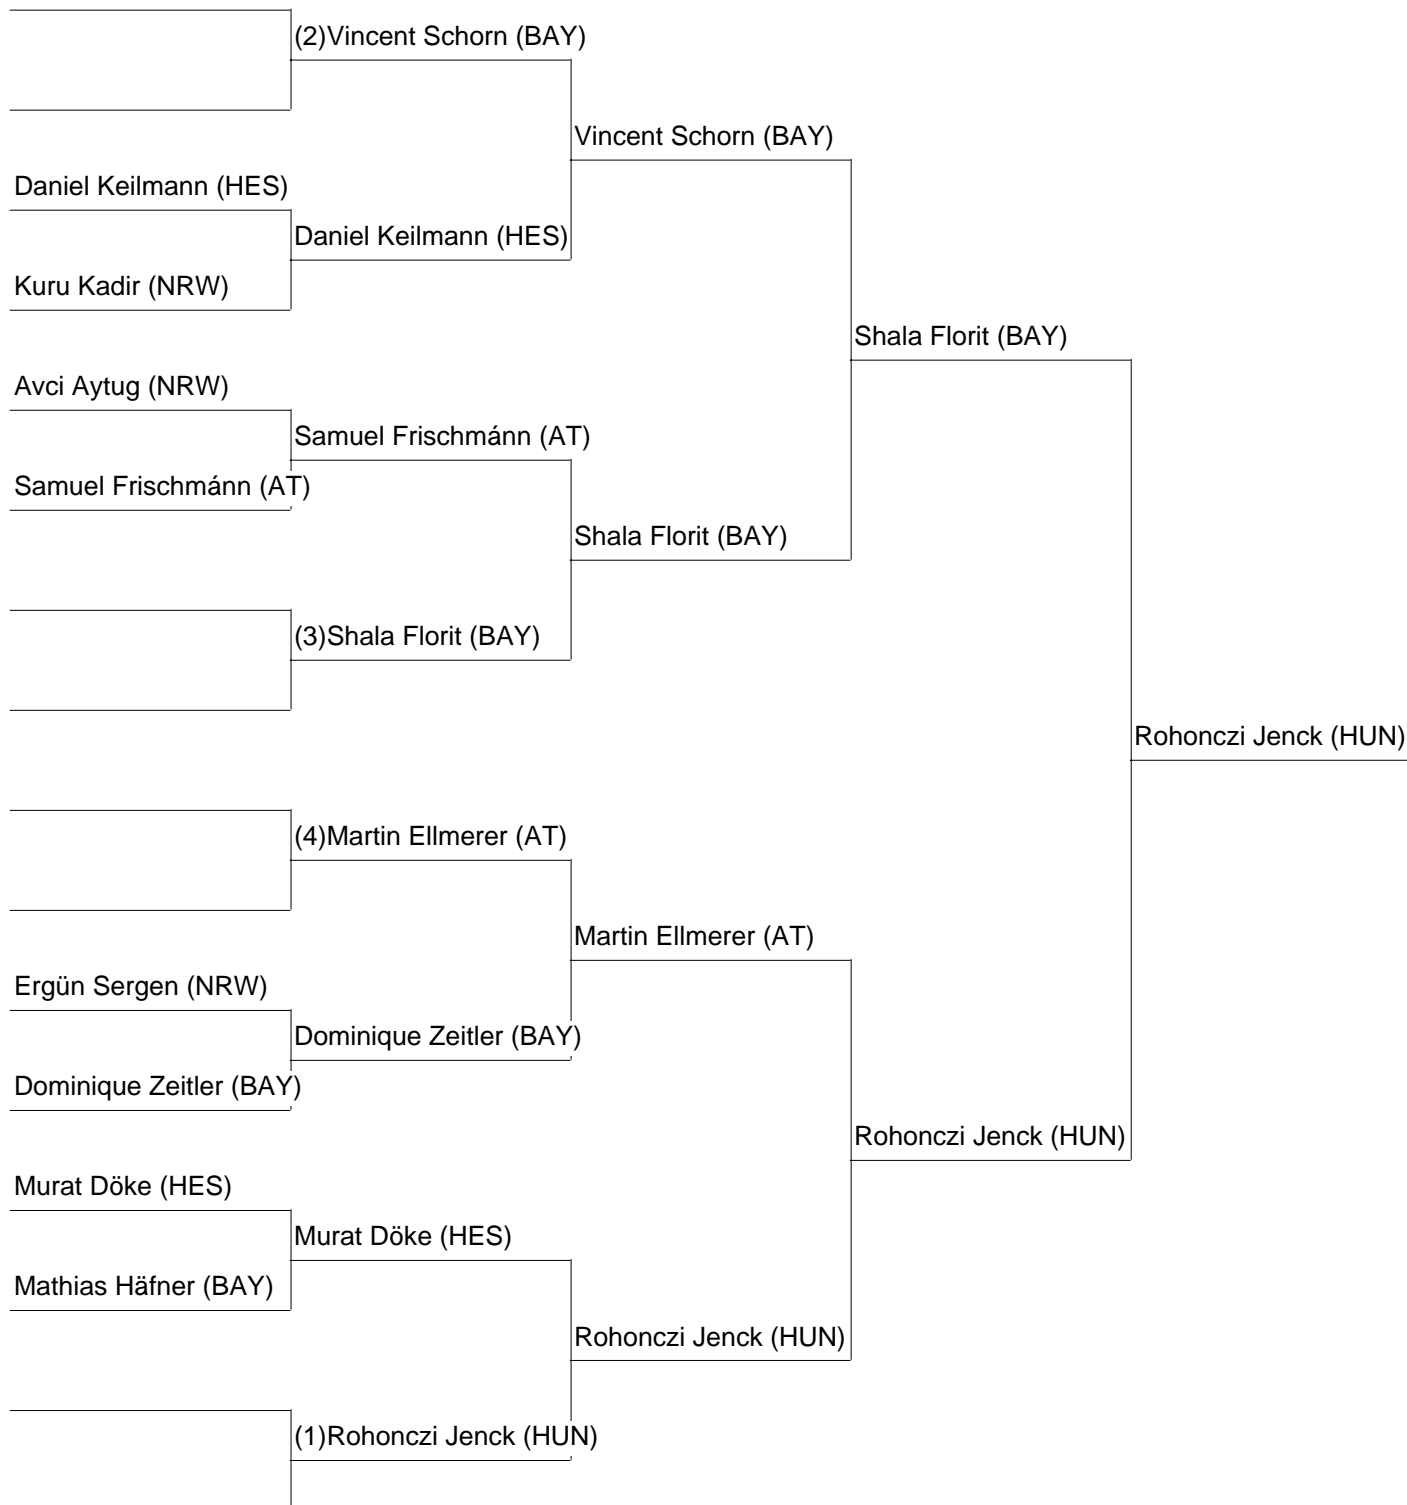

Jugend m. SK -175 cm

2012
Ebern
24.03.2012