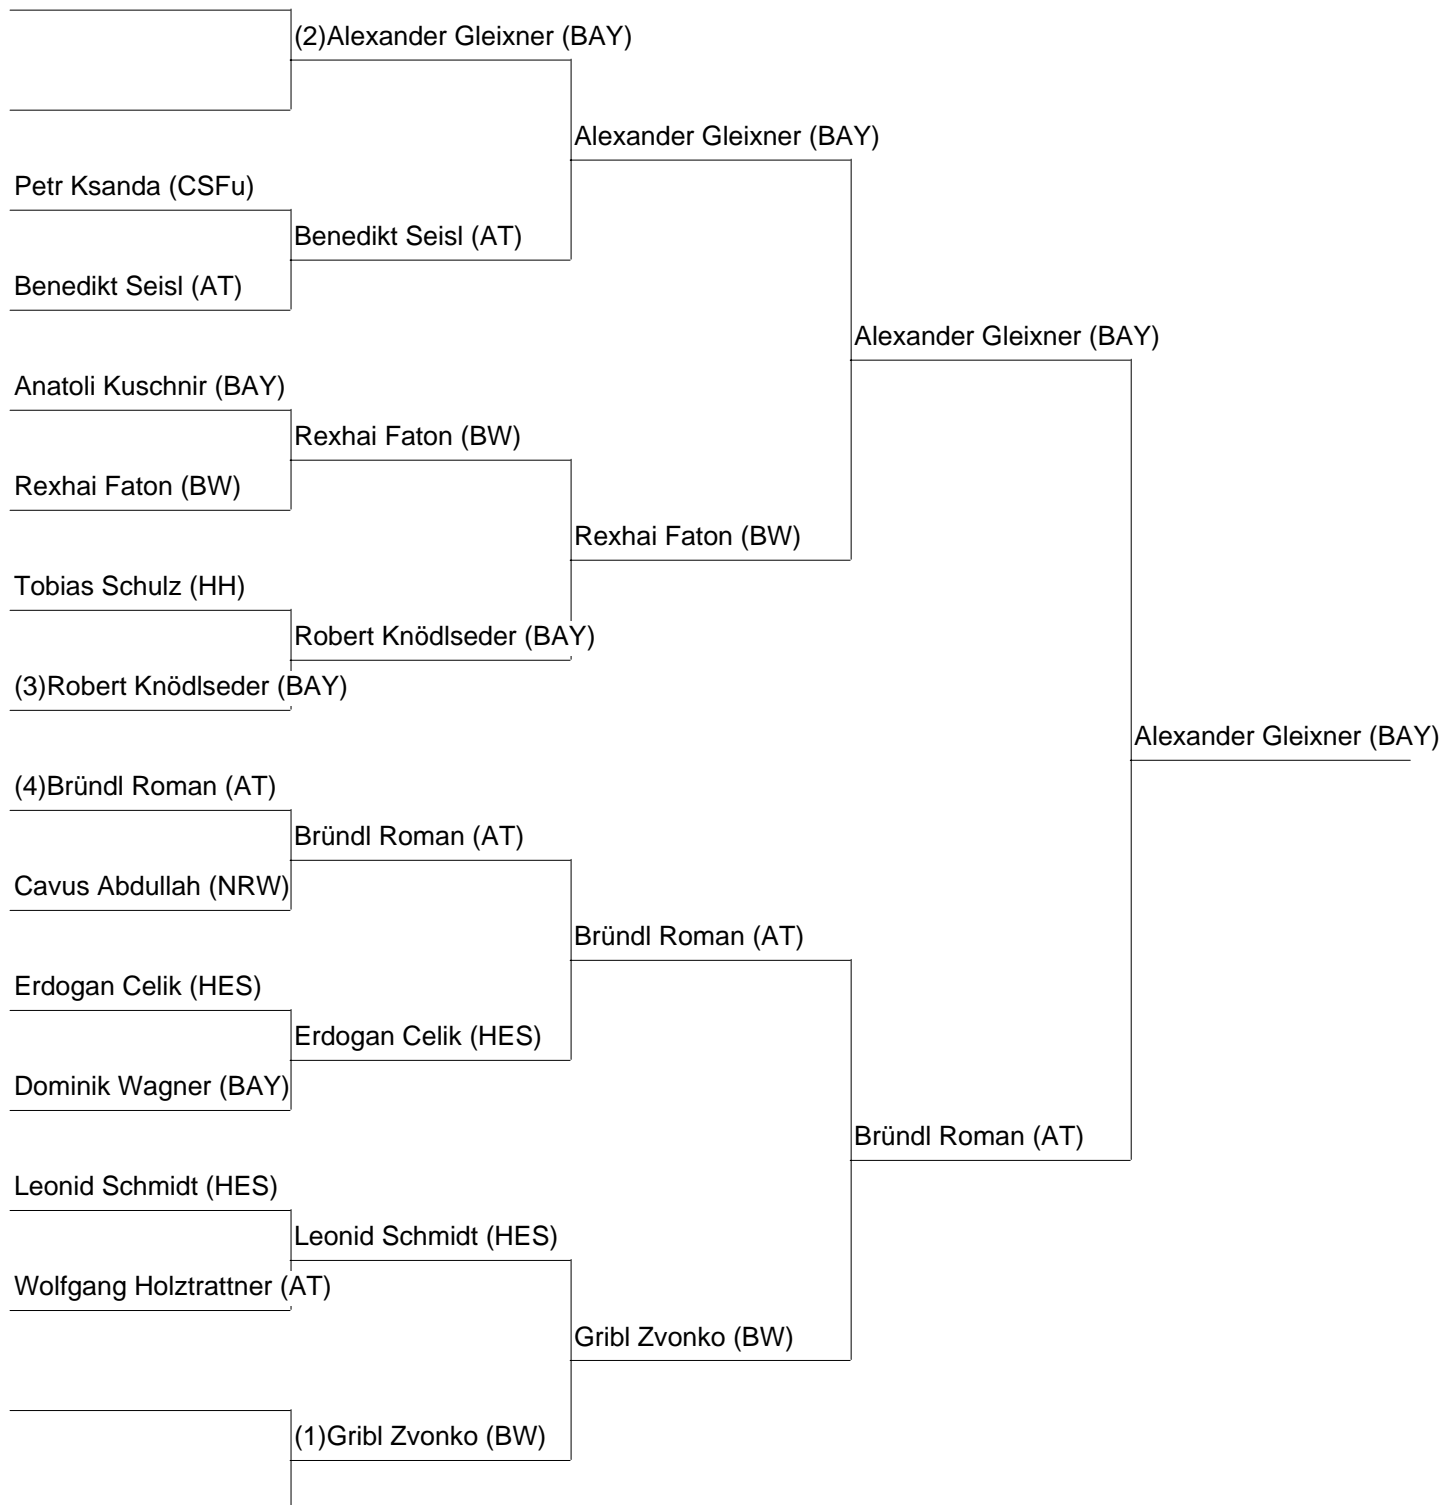

Herren SK -89 Kg

2012
Ebern
24.03.2012