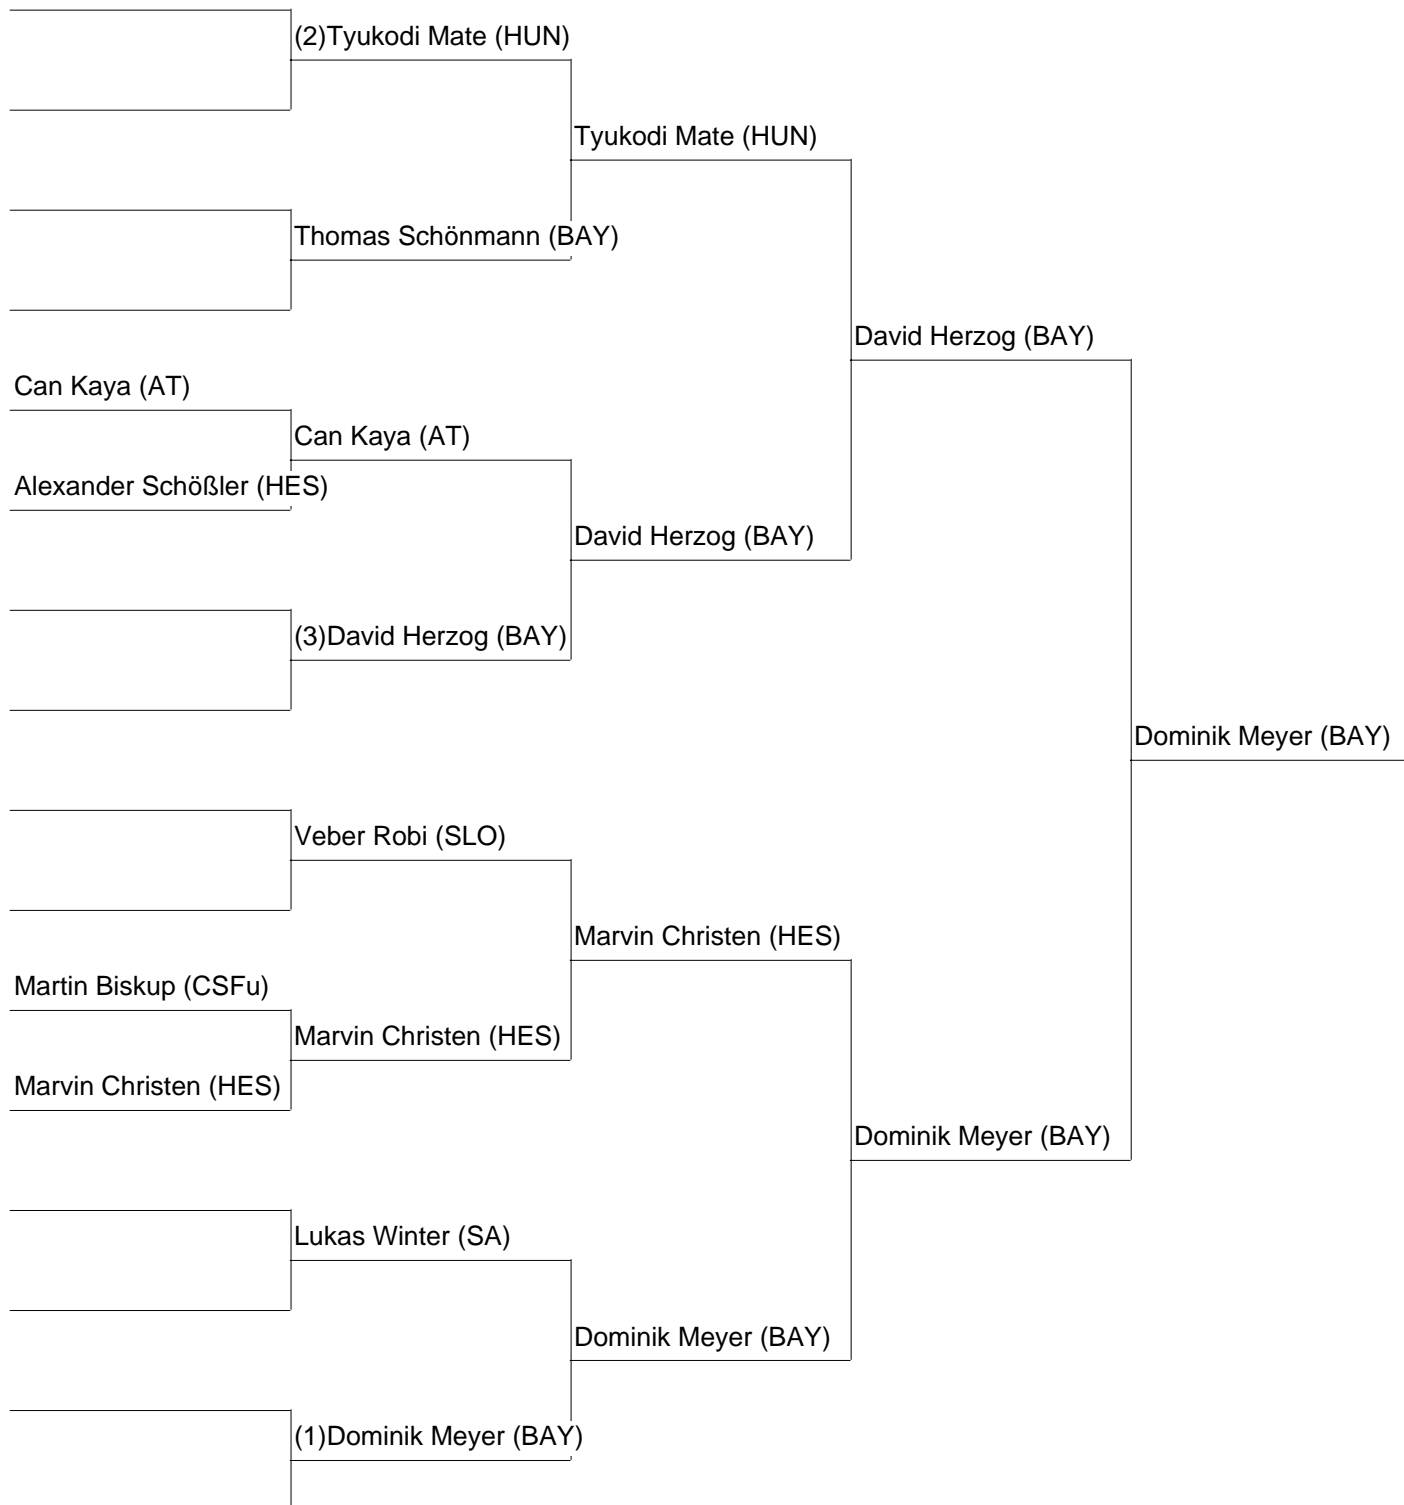

Junioren SK -69 kg

2012
Ebern
24.03.2012