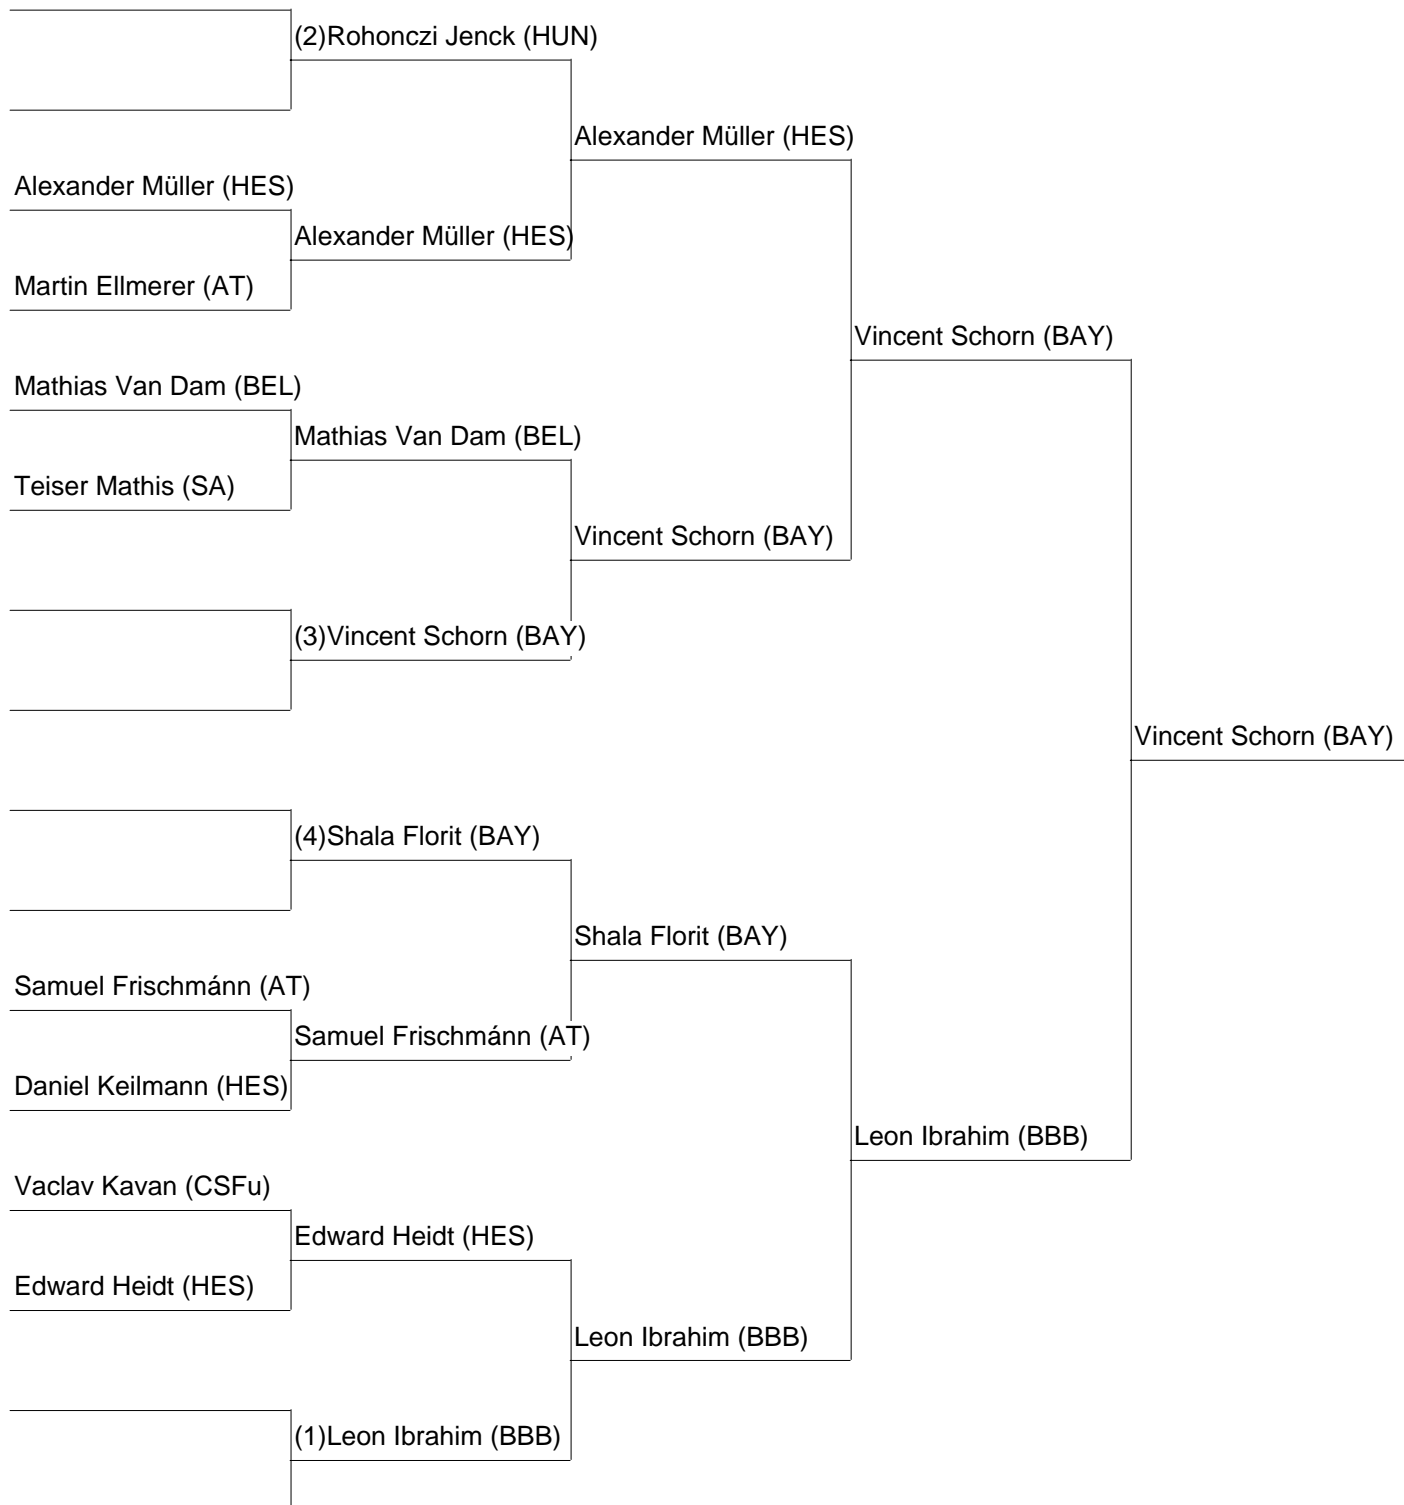

Jugend m. SK +175 cm

2012
Ebern
24.03.2012