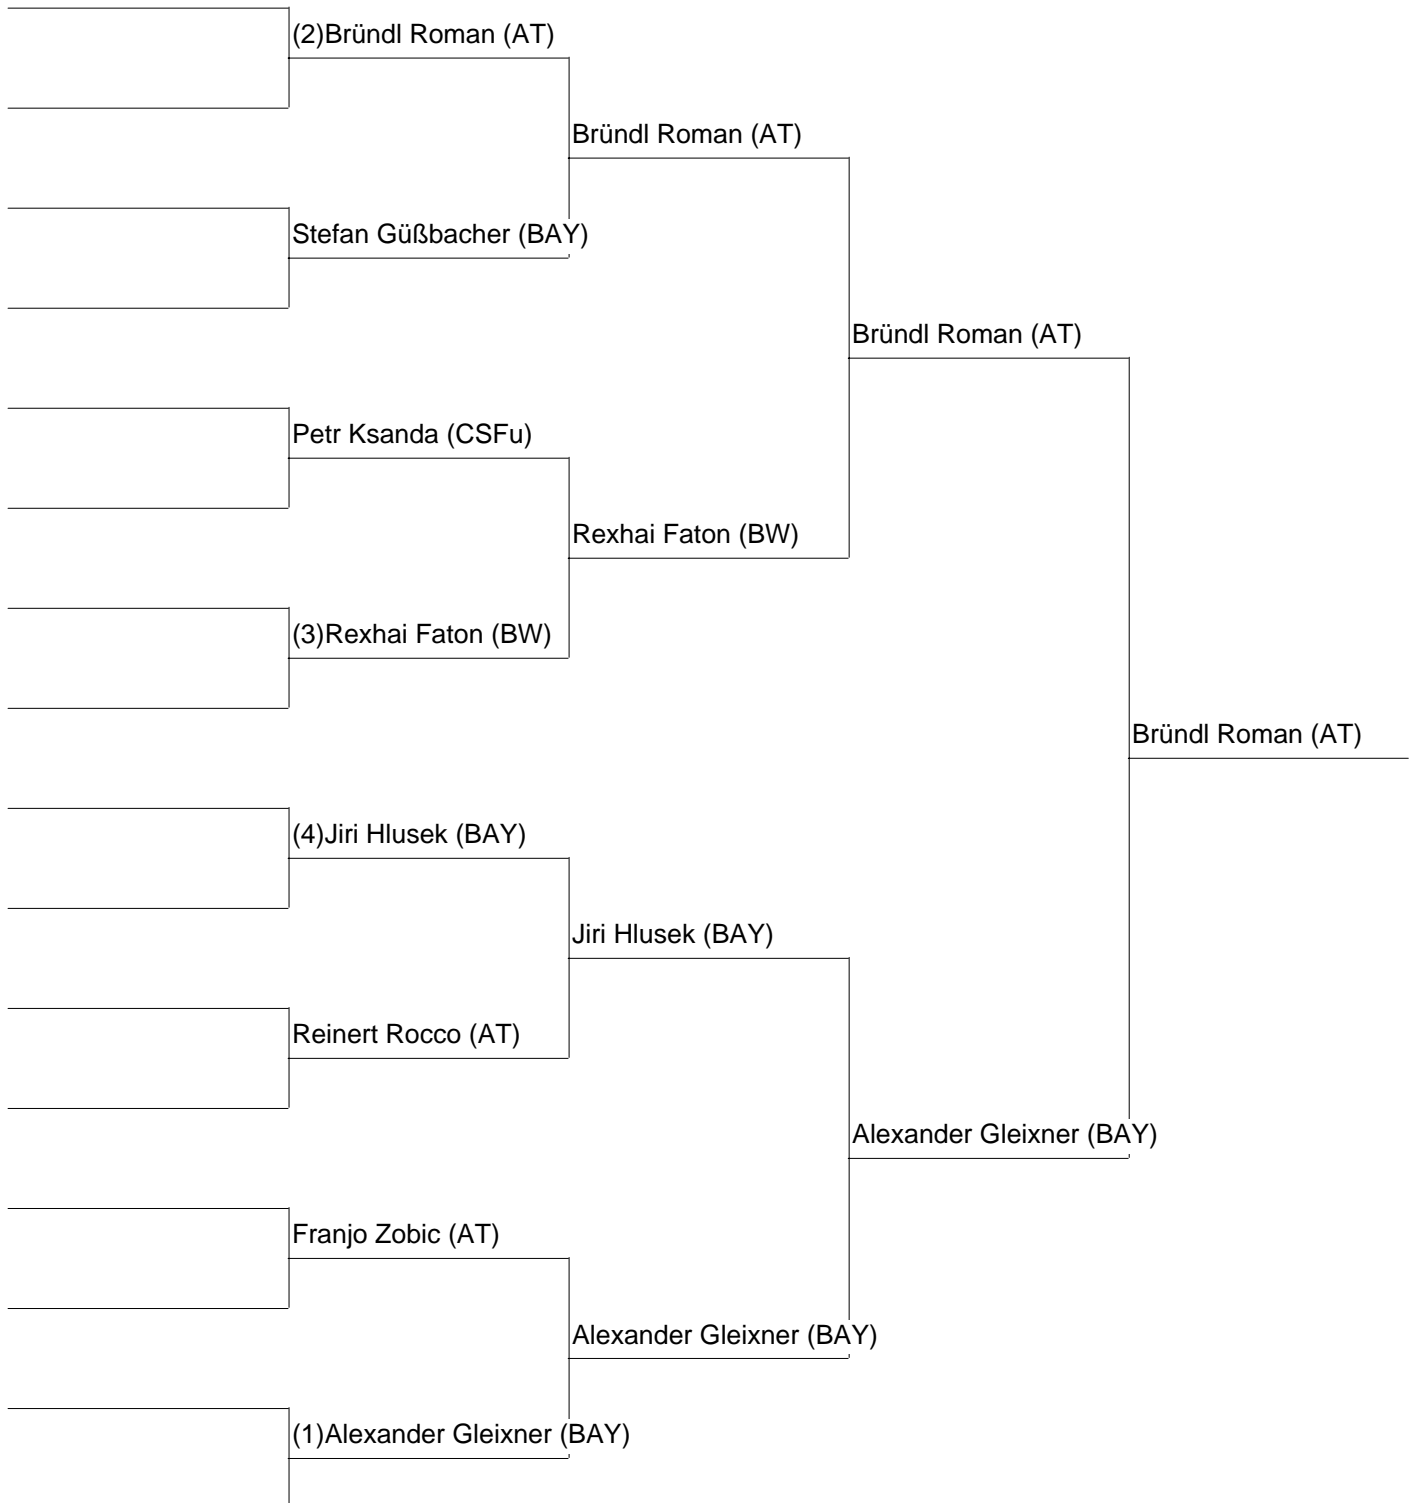

# Herren SK -84 Kg

2012  
Ebern  
24.03.2012