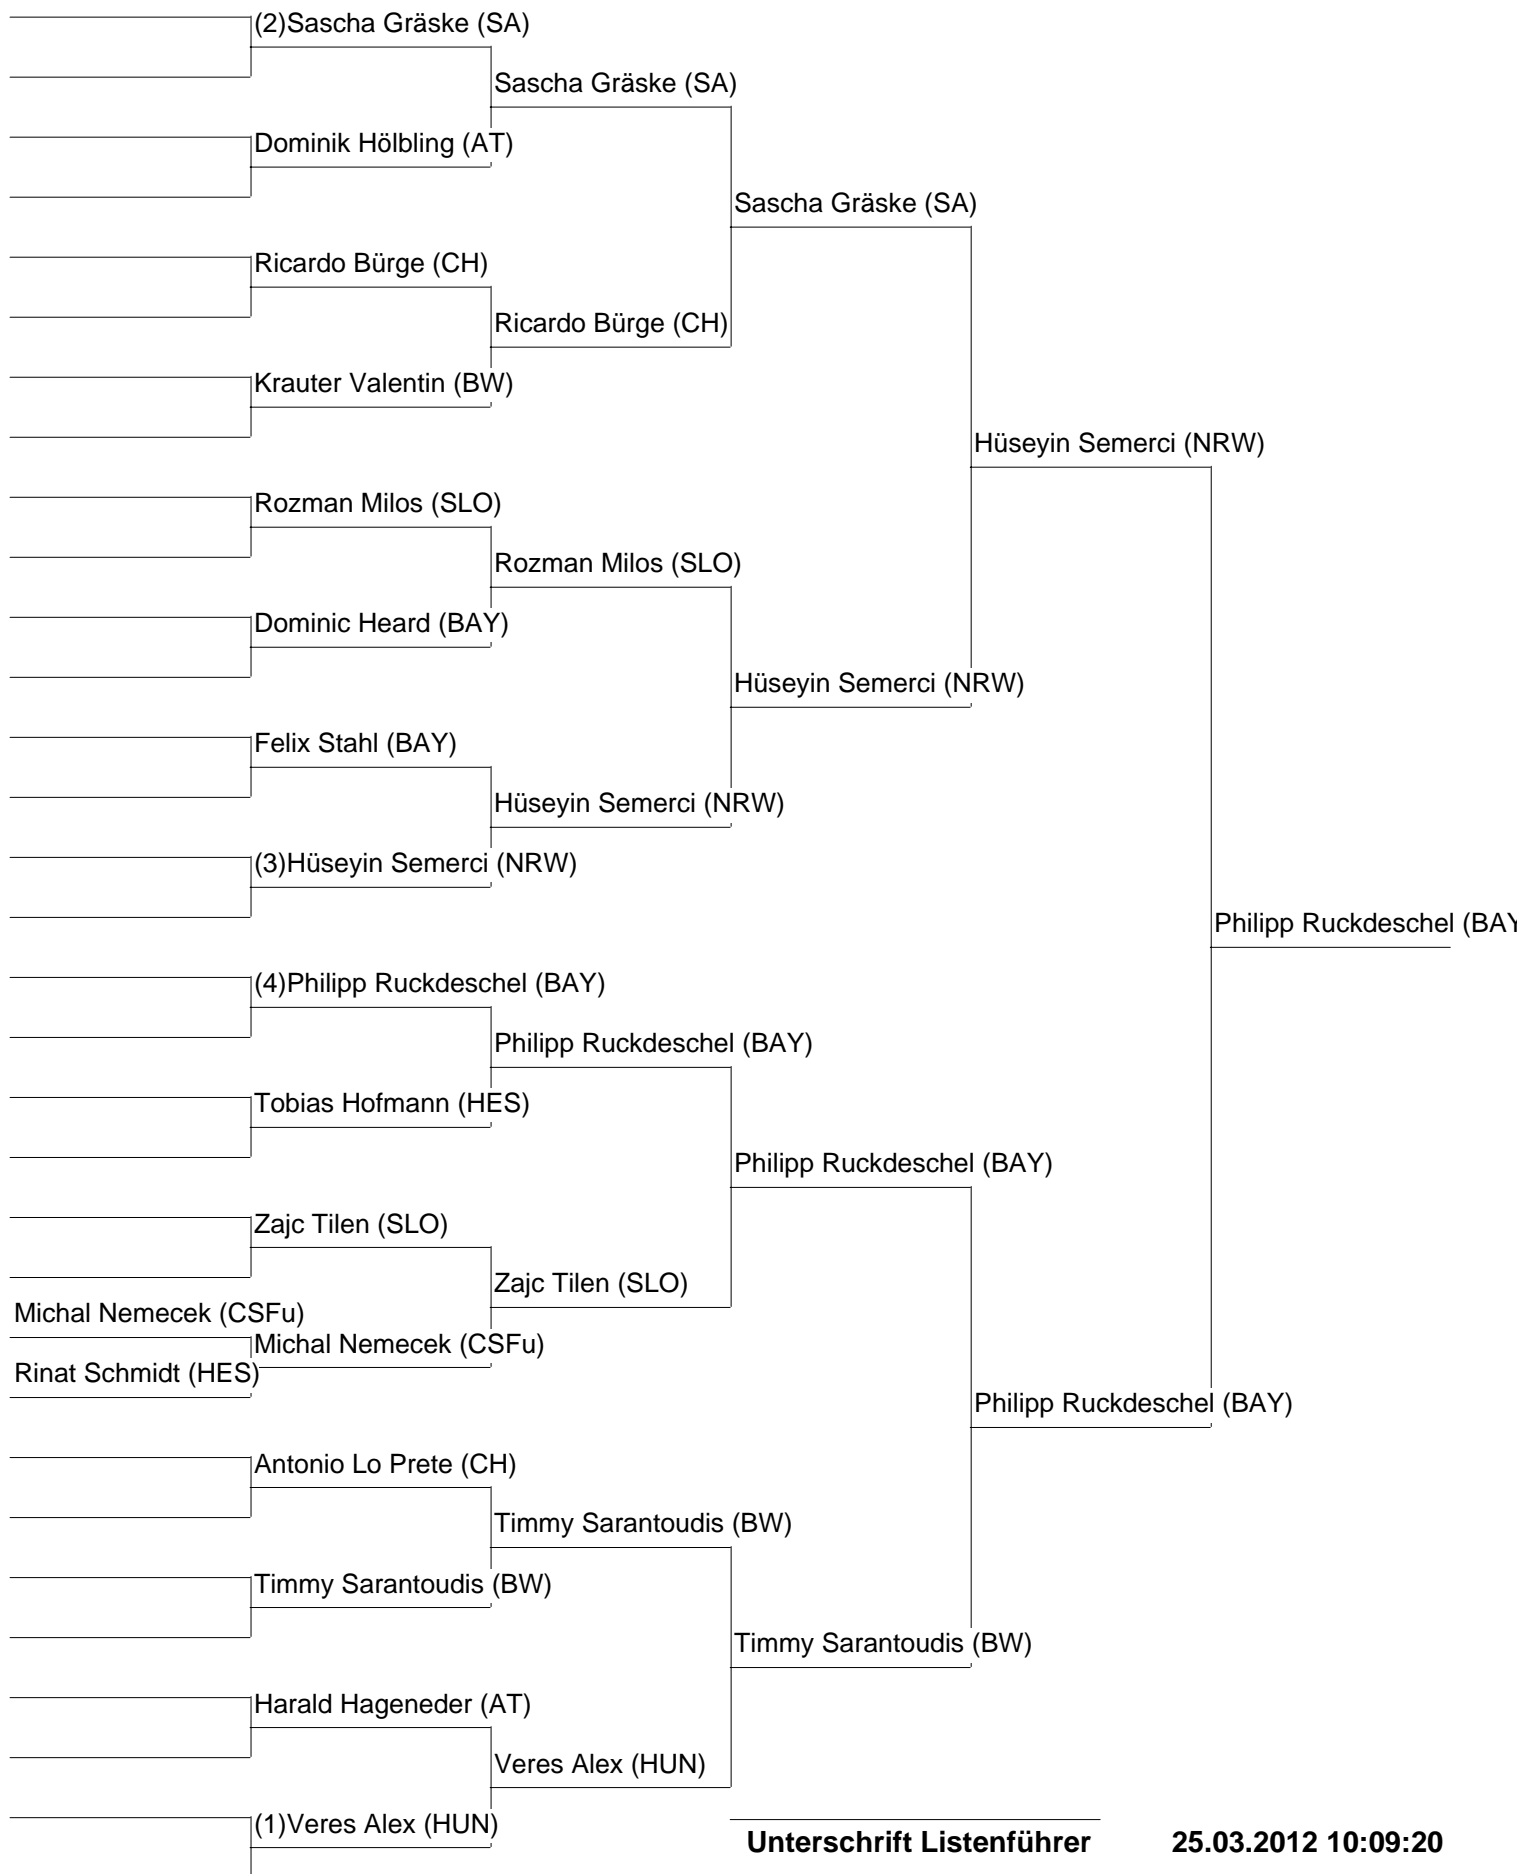

Herren SK -74 Kg

2012
Ebern
24.03.2012