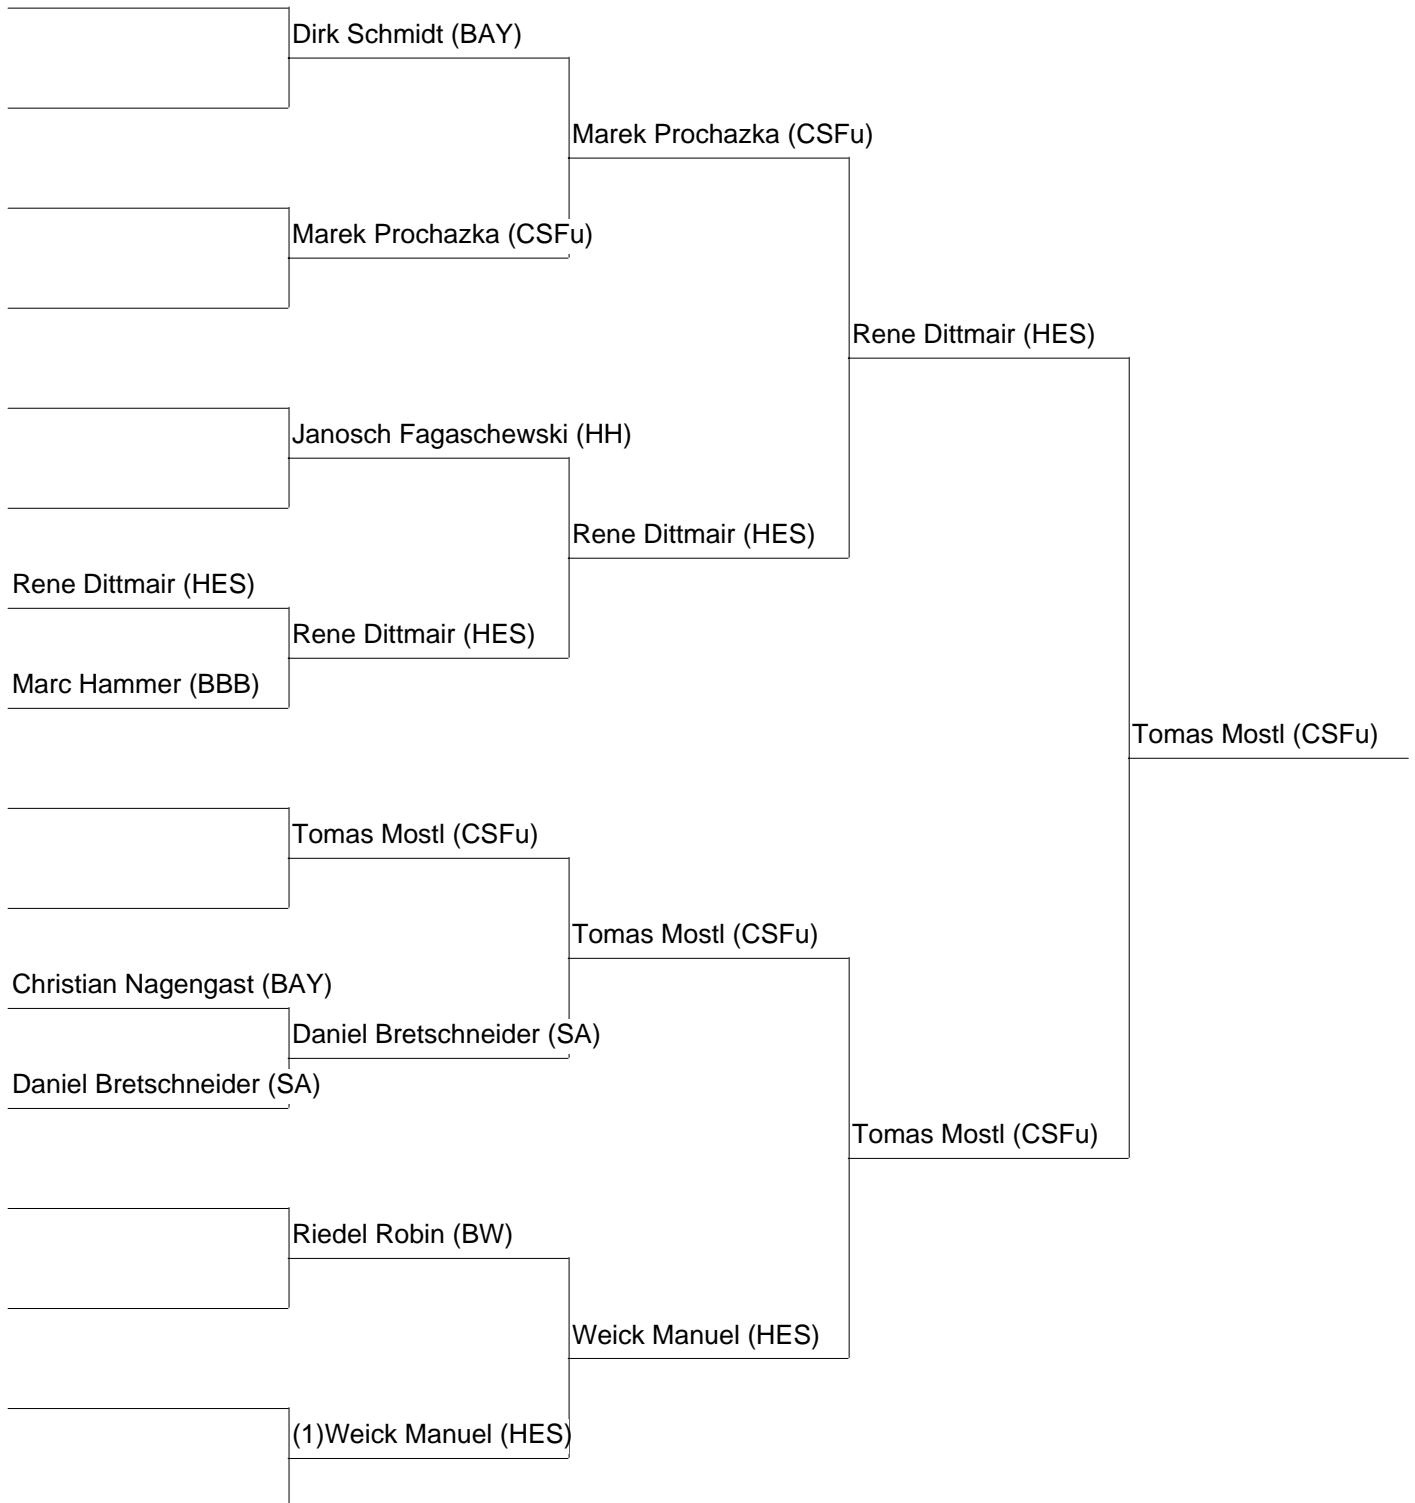

Herren LK -79 kg

2012
Ebern
24.03.2012