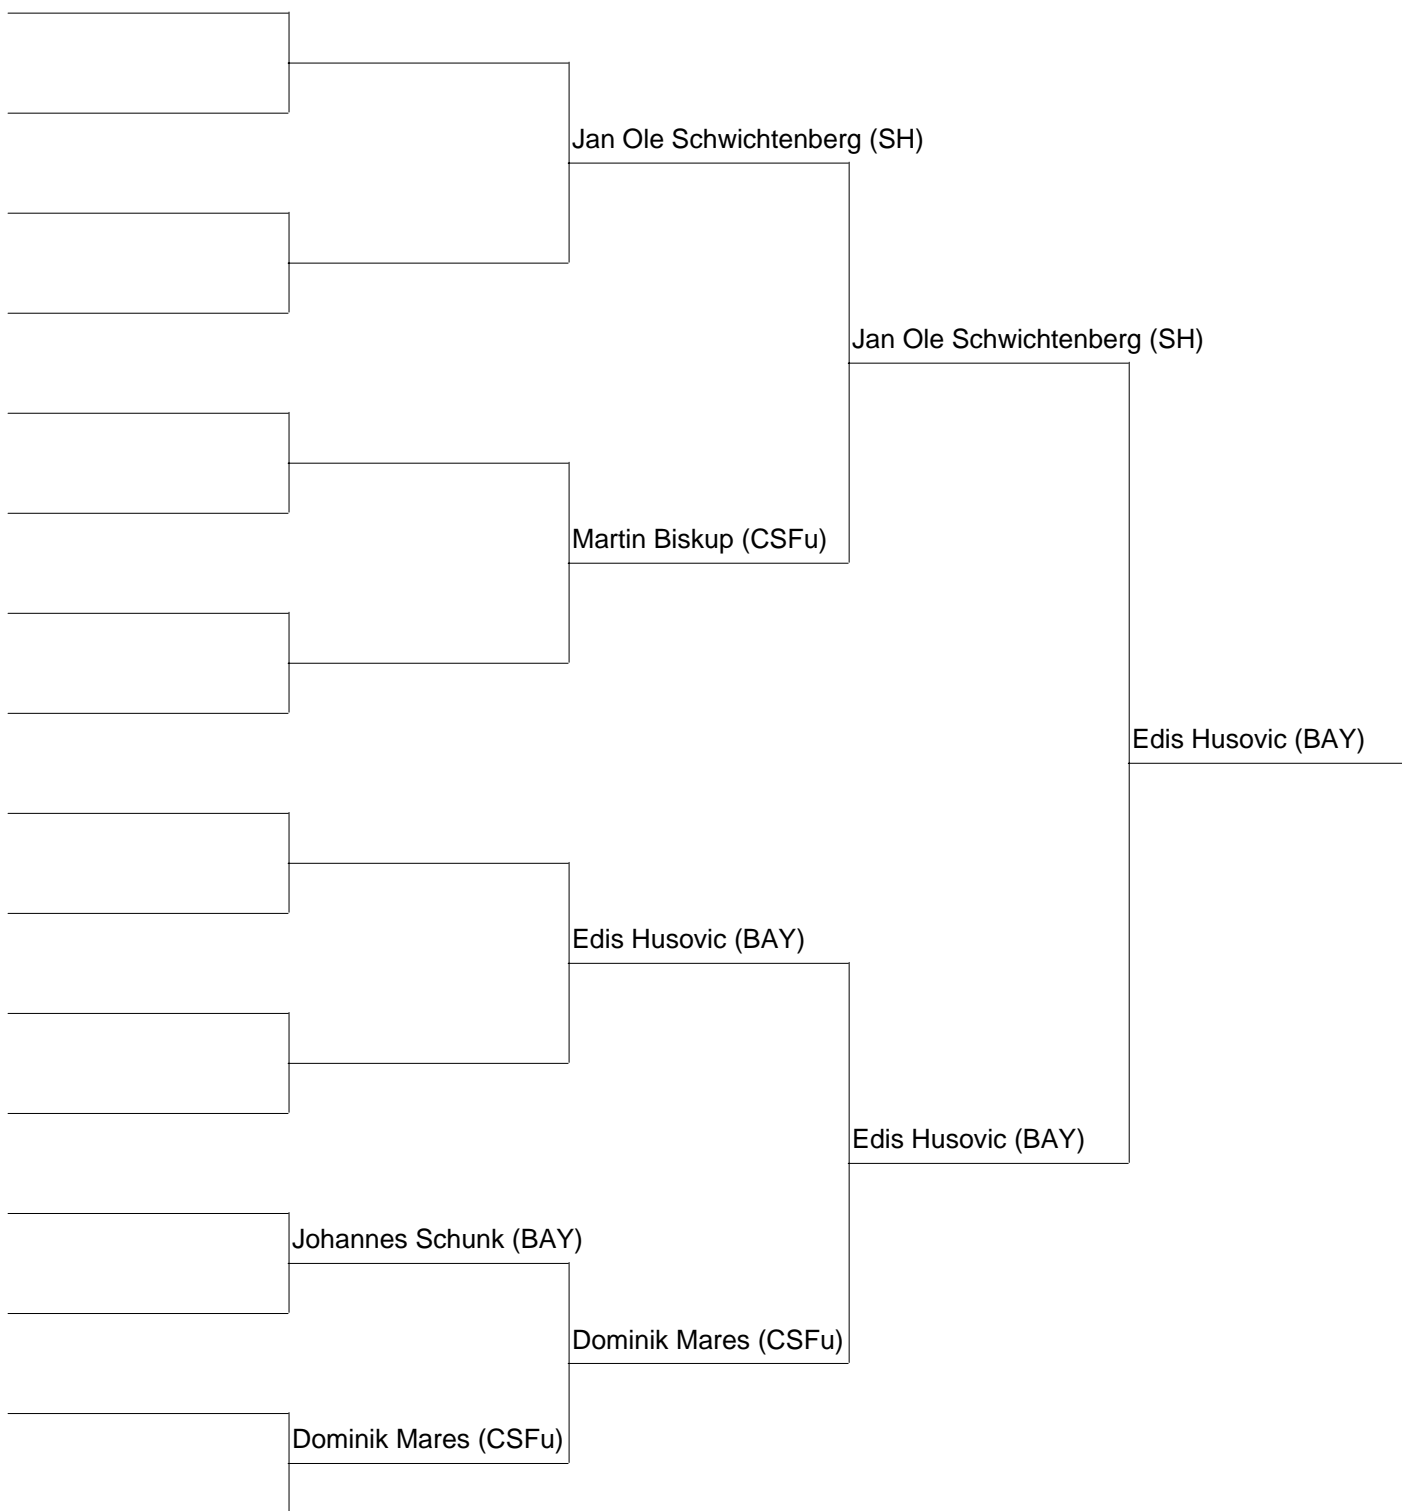

Junioren VK -71 kg

2012
Ebern
24.03.2012