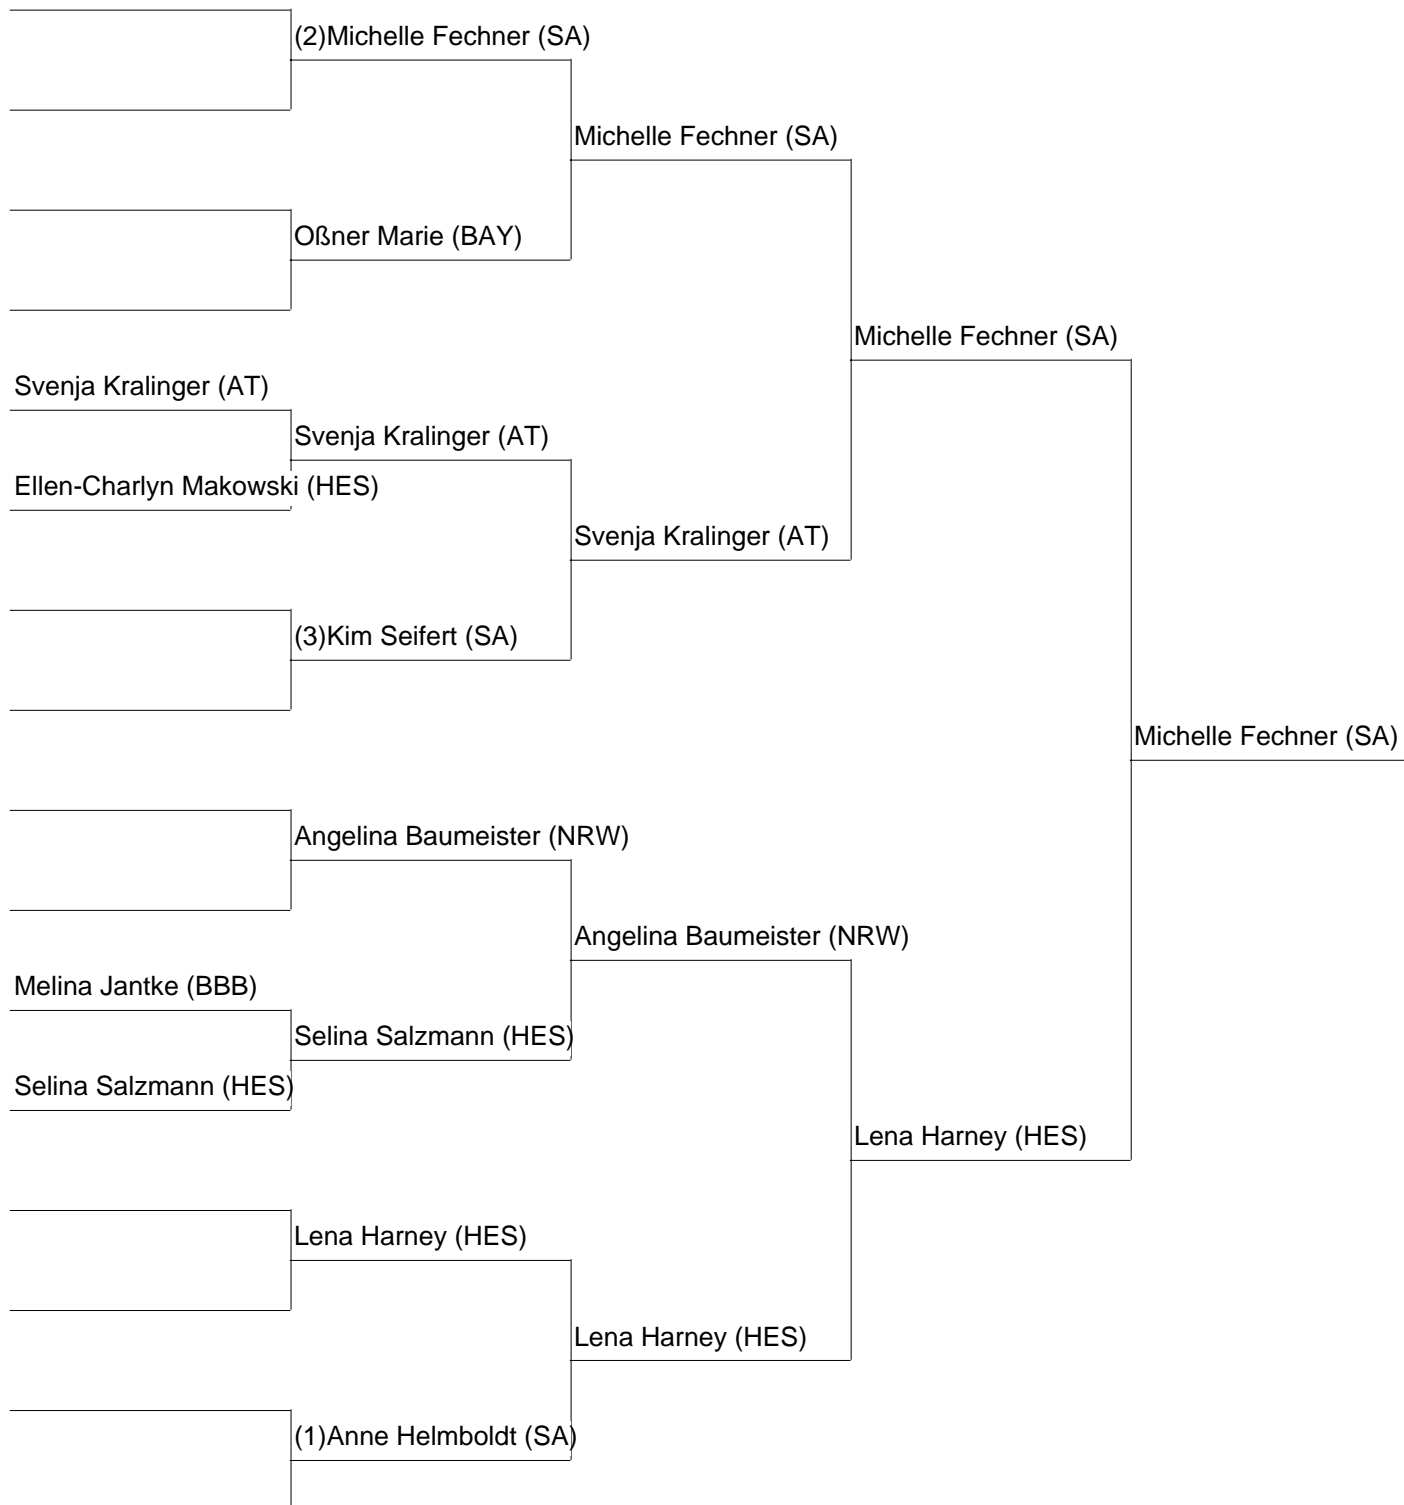

Jugend w. SK -155 cm

2012
Ebern
24.03.2012