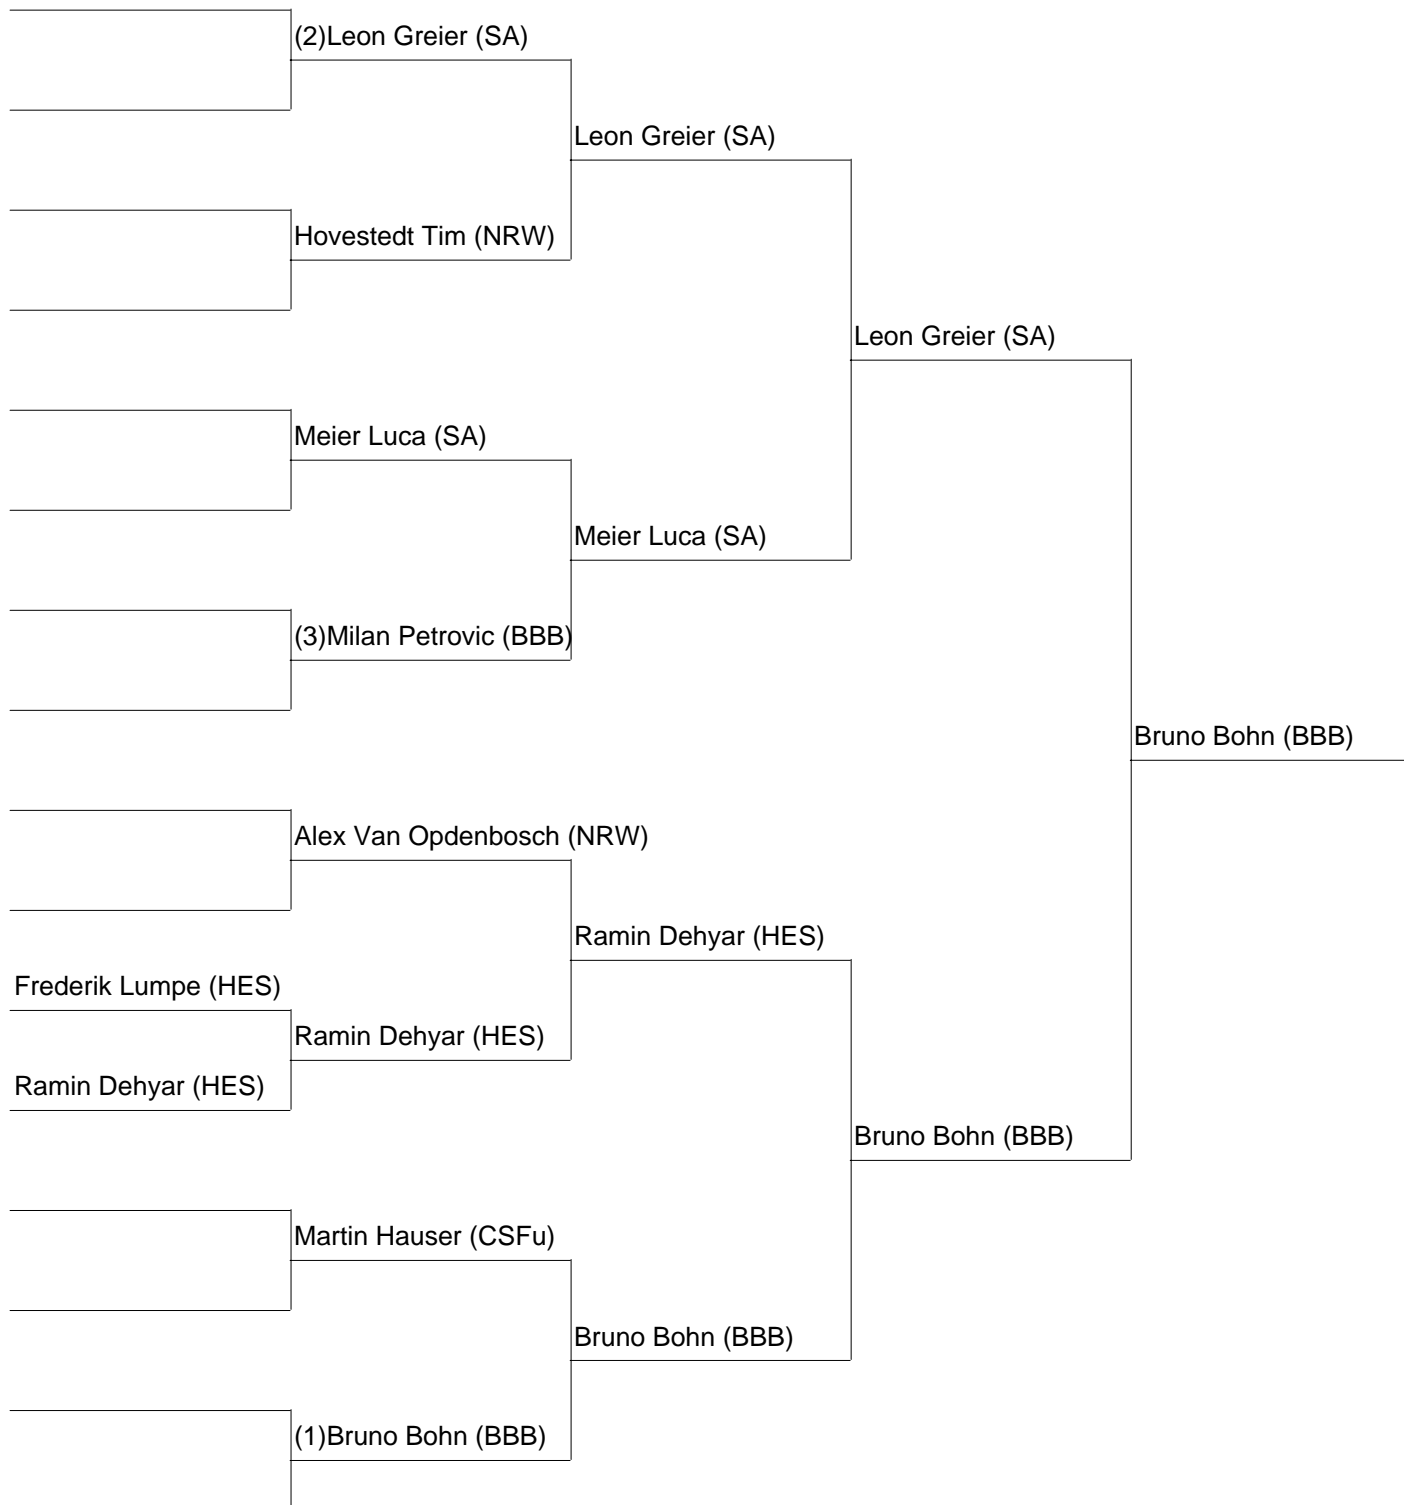

Jugend m. SK -165 cm

2012
Ebern
24.03.2012