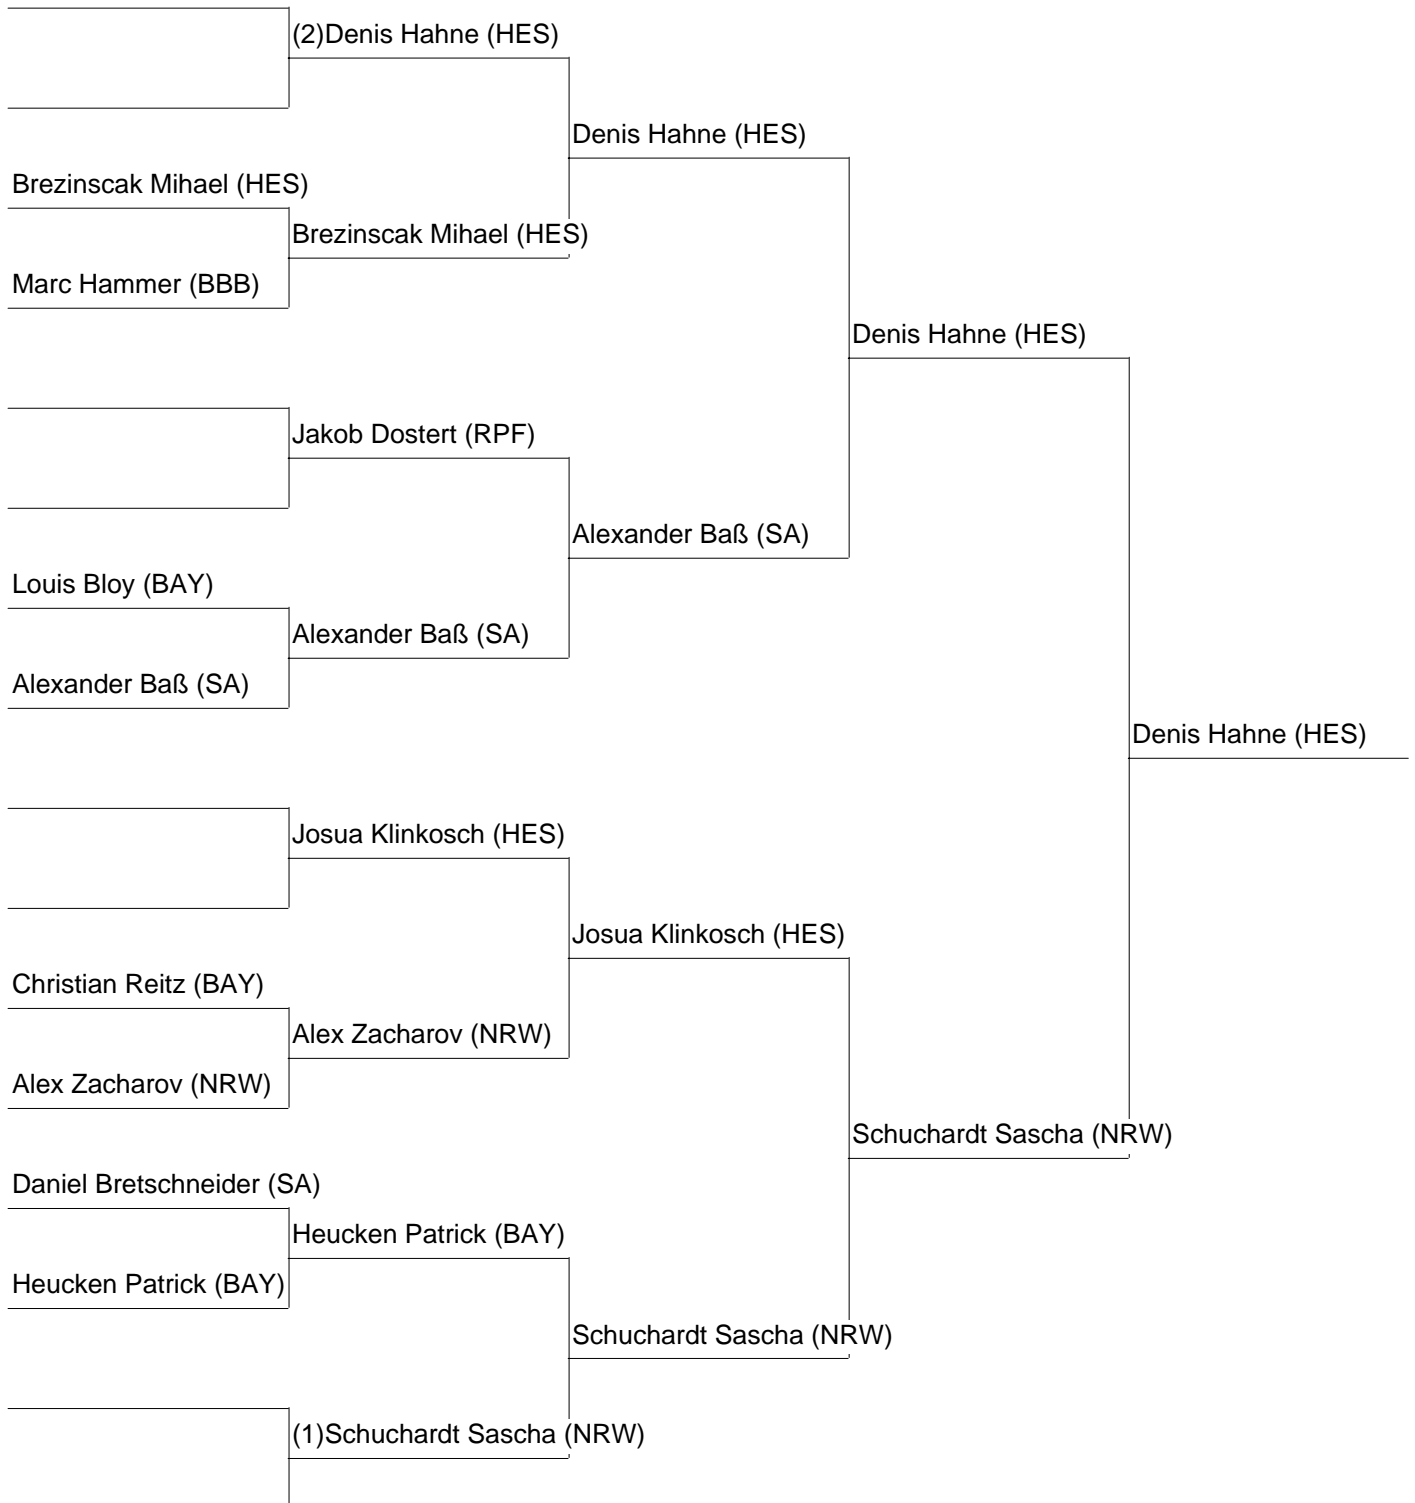

Herren LK -74 kg

2012
Ebern
24.03.2012