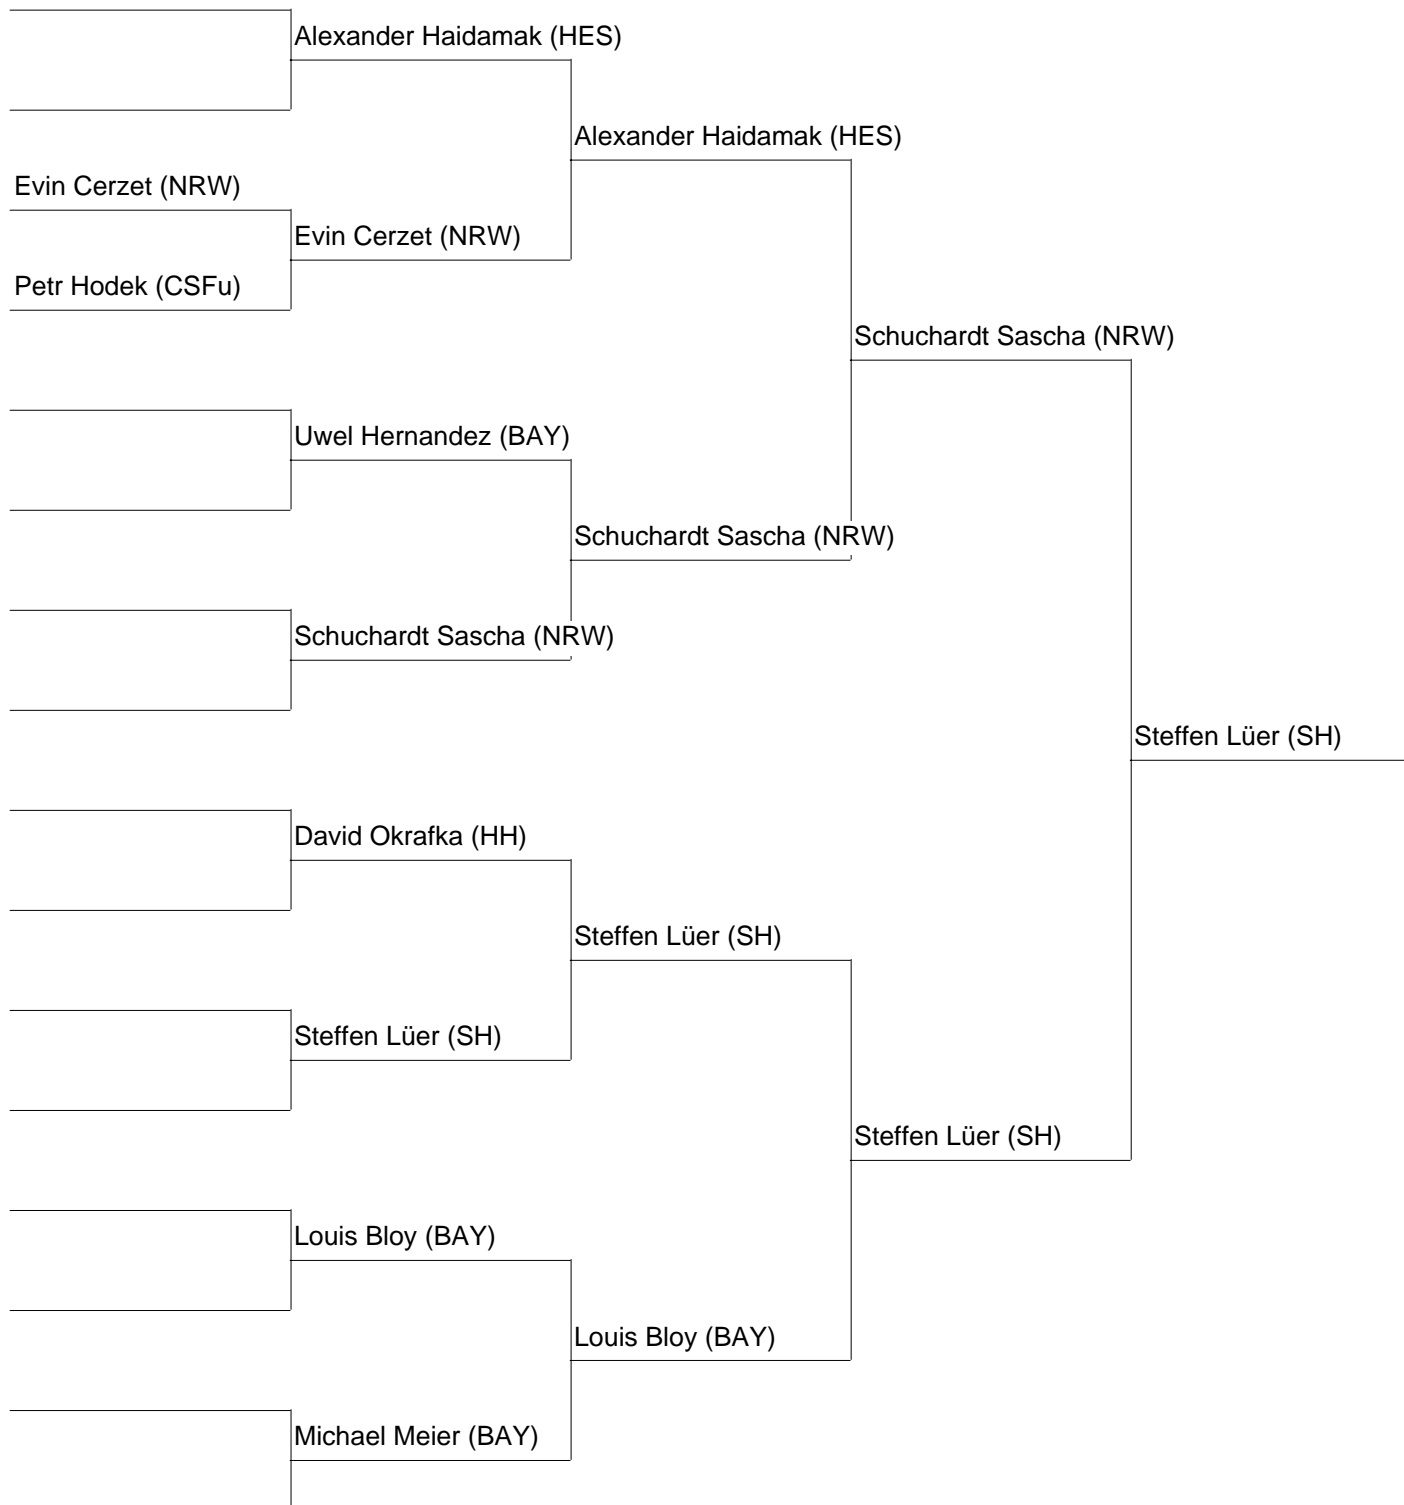

Herren VK -75 Kg

2012
Ebern
24.03.2012